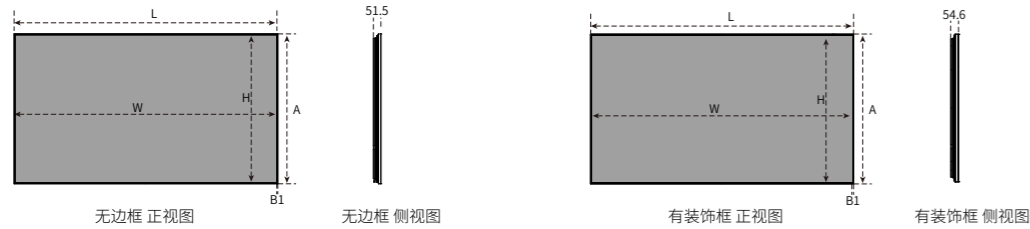

产品参数

(尺寸单位: mm)

比例	对角尺寸	投影面积 (W×H)			成品总高 (A)		成品总长 (L)		边框宽度 (B1)		
		无边框	10mm	15mm	无边框	10mm、15mm	无边框	10mm、15mm	无边框	10mm	15mm
16:9	92"	2051×1160	2047×1156	2037×1146	1157	1176	2048	2067	—	10	15
	100"	2228×1259	2224×1255	2214×1245	1256	1275	2225	2244	—	10	15
	106"	2361×1334	2357×1330	2347×1320	1331	1350	2358	2377	—	10	15
	120"	2671×1508	2667×1504	2657×1494	1505	1524	2668	2687	—	10	15
	130"	2892×1633	2888×1629	2878×1619	1630	1649	2889	2908	—	10	15
	133"	2958×1670	2954×1666	2944×1656	1667	1686	2955	2974	—	10	15
	150"	3335×1882	3331×1878	3321×1868	1879	1898	3332	3351	—	10	15
	180"	3999×2255	3995×2251	3985×2241	2252	2271	3996	4015	—	10	15
	200"	4442×2505	4438×2501	4428×2491	2502	2521	4439	4458	—	10	15
16:10	220"	4884×2754	4880×2750	4870×2740	2751	2770	4881	4900	—	10	15
	80"	1737×1091	1733×1087	1723×1077	1088	1107	1734	1753	—	10	15
	92"	1996×1253	1992×1249	1982×1239	1250	1269	1993	2012	—	10	15
	100"	2168×1360	2164×1356	2154×1346	1357	1376	2165	2184	—	10	15
	106"	2297×1441	2293×1437	2283×1427	1438	1457	2294	2313	—	10	15
	110"	2383×1495	2379×1491	2369×1481	1492	1511	2380	2399	—	10	15
	150"	3245×2033	3241×2029	3231×2019	2030	2049	3242	3261	—	10	15
200"	4322×2706	4318×2702	4308×2692	2703	2722	4319	4338	—	10	15	

S7
新纤影系列

16:9 / 16:10 220" 超大家庭影院视觉

美视官网

美视微信服务号

设计理念

新纤影系列 - S7 以“All in One • One for All”创新设计理念为笔,重新定义了家庭与商业投影场景的视觉享受。绒面饰边搭配黑色喷粉内框与LED背光巧妙融合,柔和的灯光不仅能为观影增添独特氛围,还能在商业展示中提升产品格调。

其嵌入式卡扣安装专利技术配合线性张力系统,可实现快速安装与持久平整。稳固的支撑结构,让银幕在使用过程中始终保持平整,即使长时间使用也不会出现松弛或变形。

S7纤影系列深度融合模块化设计理念与人性化细节,不仅能为各类空间量身打造舒适且专业的观影体验,更支持根据客户个性化需求与独特喜好进行定制。

核心优势

线性拉力设计

便捷安装新体验

S7采用全新线性拉力设计安装,幕布受力均匀无褶皱,在0-40°C环境下使用依然保持平整,轻松速装省时间。

快装稳固,灵活随心

快速安装架,高效安装设计

上下独立锁紧装置,让银幕牢牢固定;独有快速解锁装置通过30秒轻轻按压快速解锁;移动式固定板支持自由调节,让安装变得轻松又简便。

精湛工艺匠心品质

直角精密拼接

每处细节都经过紧密加工,边框衔接严丝合缝,直角规整利落,更有效避免因拼接误差造成的画面扭曲变形,确保银幕结构稳固。

包装简便

大银幕,小包装

长框采用了拼接设计,相比其他同尺寸银幕包装的长度及体积减少接近40%,能轻松进入电梯,使得客户在运输过程中更为方便。

All in One

一款银幕,集齐你想要的选项