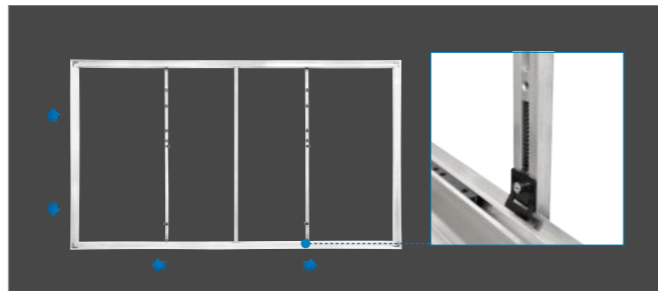

S7
新纤影系列

16:9 / 16:10 220" 超大家庭影院视觉

美视官网

美视微信服务号

设计理念

新纤影系列 - S7 以“All in One • One for All”创新设计理念为笔,重新定义了家庭与商业投影场景的视觉享受。绒面饰边搭配黑色喷粉内框与LED背光巧妙融合,柔和的灯光不仅能为观影增添独特氛围,还能在商业展示中提升产品格调。

其嵌入式卡扣安装专利技术配合线性张力系统,可实现快速安装与持久平整。稳固的支撑结构,让银幕在使用过程中始终保持平整,即使长时间使用也不会出现松弛或变形。

S7纤影系列深度融合模块化设计理念与人性化细节,不仅能为各类空间量身打造舒适且专业的观影体验,更支持根据客户个性化需求与独特喜好进行定制。

核心优势

线性拉力设计

便捷安装新体验

S7采用全新线性拉力设计安装,幕布受力均匀无褶皱,在0-40°C环境下使用依然保持平整,轻松速装省时间。

快装稳固,灵活随心

快速安装架,高效安装设计

上下独立锁紧装置,让银幕牢牢固定;独有快速解锁装置通过30秒轻轻按压快速解锁;移动式固定板支持自由调节,让安装变得轻松又简便。

精湛工艺匠心品质

直角精密拼接

每处细节都经过紧密加工,边框衔接严丝合缝,直角规整利落,更有效避免因拼接误差造成的画面扭曲变形,确保银幕结构稳固。

包装简便

大银幕,小包装

长框采用了拼接设计,相比其他同尺寸银幕包装的长度及体积减少接近40%,能轻松进入电梯,使得客户在运输过程中更为方便。

All in One

一款银幕,集齐你想要的选项