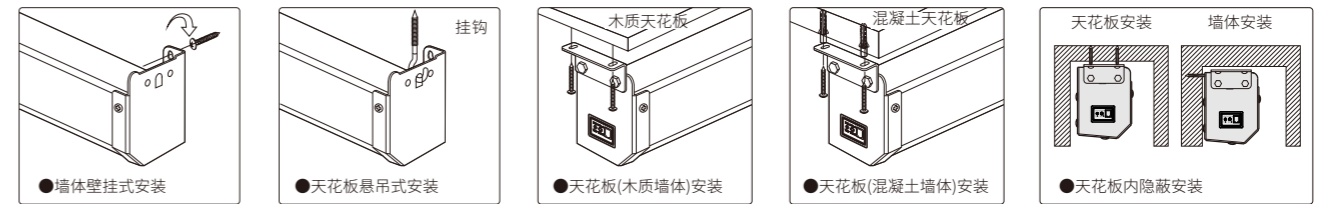

WM5

玻纤白塑幕布

WP5

玻纤白塑幕布

GM5

玻纤灰塑幕布

灵活安装方式

支持壁挂、悬挂、吊顶等多种安装方式，适配家庭影院、办公场所等不同空间布局需求。

产品参数

(尺寸单位: mm)

比例	对角尺寸	投影面积 (W×H) mm	上黑边 (B3) mm	下黑边 (B2) mm	左右黑边 (B1) mm	展开高度 (A) mm	产品总长 (L) mm	外壳类型 A/B
4:3	100"	2032 × 1528	80	55	40	1780	2286	B
	120"	2340 × 1755	80	80	50	2069	2605	A
	150"	3048 × 2286	80	80	50	2600	3313	A
	180"	3620 × 2715	80	80	80	3029	3950	A
16:9	200"	4020 × 3015	80	80	80	3329	4350	A
	92"	2030 × 1146	480	55	40	1798	2286	B
	100"	2214 × 1245	400	55	40	1817	2463	B
	106"	2347 × 1320	400	55	40	1892	2596	B
	110"	2435 × 1370	400	55	40	1942	2684	B
	120"	2656 × 1494	400	80	50	2128	2921	A
	150"	3320 × 1867	300	80	80	2401	3650	A
	180"	3985 × 2241	300	80	80	2775	4350	A