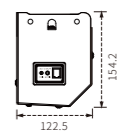

设计理念

帝雅斯电动银幕整体造型简练明快，线条流畅，呈简约的长方体形状，采用金属外壳，表面经粉末喷涂处理，质感细腻，具有较强的耐磨性和抗腐蚀性，既美观又耐用，是一款适合家庭影院、简洁办公场所的实用型银幕。

采用低噪音管状电机，运行平稳且噪音小，能避免观影、会议时受噪音干扰。搭配精密的运行结构，可保障幕布升降过程顺畅不抖动，幕布升降定位精准；同时配备多样控制方式，适配多个场景使用。

核心优势

坚固抗造，使用寿命长

采用硬度高的金属材质，能有效抵抗磕碰、挤压，搭配喷涂处理，长期使用也能保持银幕不受影响。

低噪运行平稳

* 精确定位
* 低噪音 (≤45dB)
* 持久耐用

操作方式多样

支持红外/无线遥控、壁控、手动循环按键、RS485、干触点控制等。

适配幕布

WM5

玻纤白塑幕布

WP5

玻纤白塑幕布

GM5

玻纤灰塑幕布

灵活安装方式

支持壁挂、悬挂、吊顶等多种安装方式，适配家庭影院、办公场所等不同空间布局需求。

产品参数

(尺寸单位: mm)

比例	对角尺寸	投影面积 (W×H) mm	上黑边 (B3) mm	下黑边 (B2) mm	左右黑边 (B1) mm	展开高度 (A) mm	产品总长 (L) mm	外壳类型 A/B
4:3	100"	2032 × 1528	80	55	40	1780	2286	B
	120"	2340 × 1755	80	80	50	2069	2605	A
	150"	3048 × 2286	80	80	50	2600	3313	A
	180"	3620 × 2715	80	80	80	3029	3950	A
16:9	200"	4020 × 3015	80	80	80	3329	4350	A
	92"	2030 × 1146	480	55	40	1798	2286	B
	100"	2214 × 1245	400	55	40	1817	2463	B
	106"	2347 × 1320	400	55	40	1892	2596	B
	110"	2435 × 1370	400	55	40	1942	2684	B
	120"	2656 × 1494	400	80	50	2128	2921	A
	150"	3320 × 1867	300	80	80	2401	3650	A
	180"	3985 × 2241	300	80	80	2775	4350	A

A型侧视图

* 更多规格尺寸可选，详情请联系销售咨询。