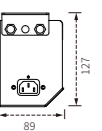

产品参数

(尺寸单位: mm)

比例	对角尺寸	投影面积 (W×H) mm	上黑边 (B3) mm	下黑边 (B2) mm	左右黑边 (B1) mm	展开高度 (A) mm	产品总长 (L) mm	外壳类型 A/B
4:3	100"	2032 × 1528	80	55	40	1780	2286	B
	120"	2340 × 1755	80	80	50	2069	2605	A
	150"	3048 × 2286	80	80	50	2600	3313	A
	180"	3620 × 2715	80	80	80	3029	3950	A
16:9	200"	4020 × 3015	80	80	80	3329	4350	A
	92"	2030 × 1146	480	55	40	1798	2286	B
	100"	2214 × 1245	400	55	40	1817	2463	B
	106"	2347 × 1320	400	55	40	1892	2596	B
	110"	2435 × 1370	400	55	40	1942	2684	B
	120"	2656 × 1494	400	80	50	2128	2921	A
	150"	3320 × 1867	300	80	80	2401	3650	A
	180"	3985 × 2241	300	80	80	2775	4350	A

正视图

A型侧视图

B型侧视图

* 更多规格尺寸可选，详情请联系销售咨询。