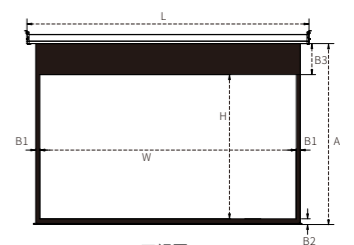

WM5

玻纤白塑幕布

WP5

玻纤白塑幕布

GM5

玻纤灰塑幕布

灵活安装方式

支持壁挂、悬挂、吊顶等多种安装方式，适配家庭影院、办公场所等不同空间布局需求。

产品参数

(尺寸单位: mm)

比例	对角尺寸	投影面积 (W×H) mm	上黑边 (B3) mm	下黑边 (B2) mm	左右黑边 (B1) mm	展开高度 (A) mm	产品总长 (L) mm	外壳类型 A/B
4:3	100"	2032 × 1528	80	55	40	1780	2286	B
	120"	2340 × 1755	80	80	50	2069	2605	A
	150"	3048 × 2286	80	80	50	2600	3313	A
	180"	3620 × 2715	80	80	80	3029	3950	A
16:9	200"	4020 × 3015	80	80	80	3329	4350	A
	92"	2030 × 1146	480	55	40	1798	2286	B
	100"	2214 × 1245	400	55	40	1817	2463	B
	106"	2347 × 1320	400	55	40	1892	2596	B
	110"	2435 × 1370	400	55	40	1942	2684	B
	120"	2656 × 1494	400	80	50	2128	2921	A
	150"	3320 × 1867	300	80	80	2401	3650	A
	180"	3985 × 2241	300	80	80	2775	4350	A

正视图

A型侧视图

B型侧视图

* 更多规格尺寸可选，详情请联系销售咨询。